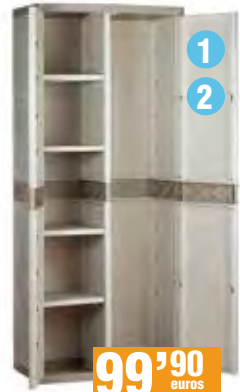

ARMARIOS DE EXTERIOR

99'90 euros