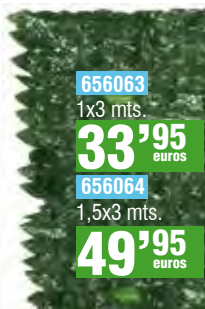

HIEDRA ARTIFICIAL

656063

1x3 mts.

33'95
euros

656064

1,5x3 mts.

49'95
euros