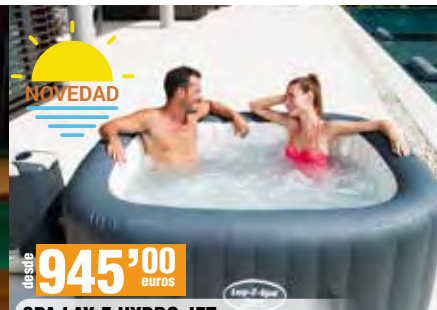

NOVEDAD

945'00 euros

SPA LAY-Z HYDRO JET
VOLUMEN: 795 lts.
CAPACIDAD: 4-6 ADULTOS.
664422 **HAWAII** 180x180xH71 cms.
664423 **PALM SPRINGS** Ø196xH71 cms.